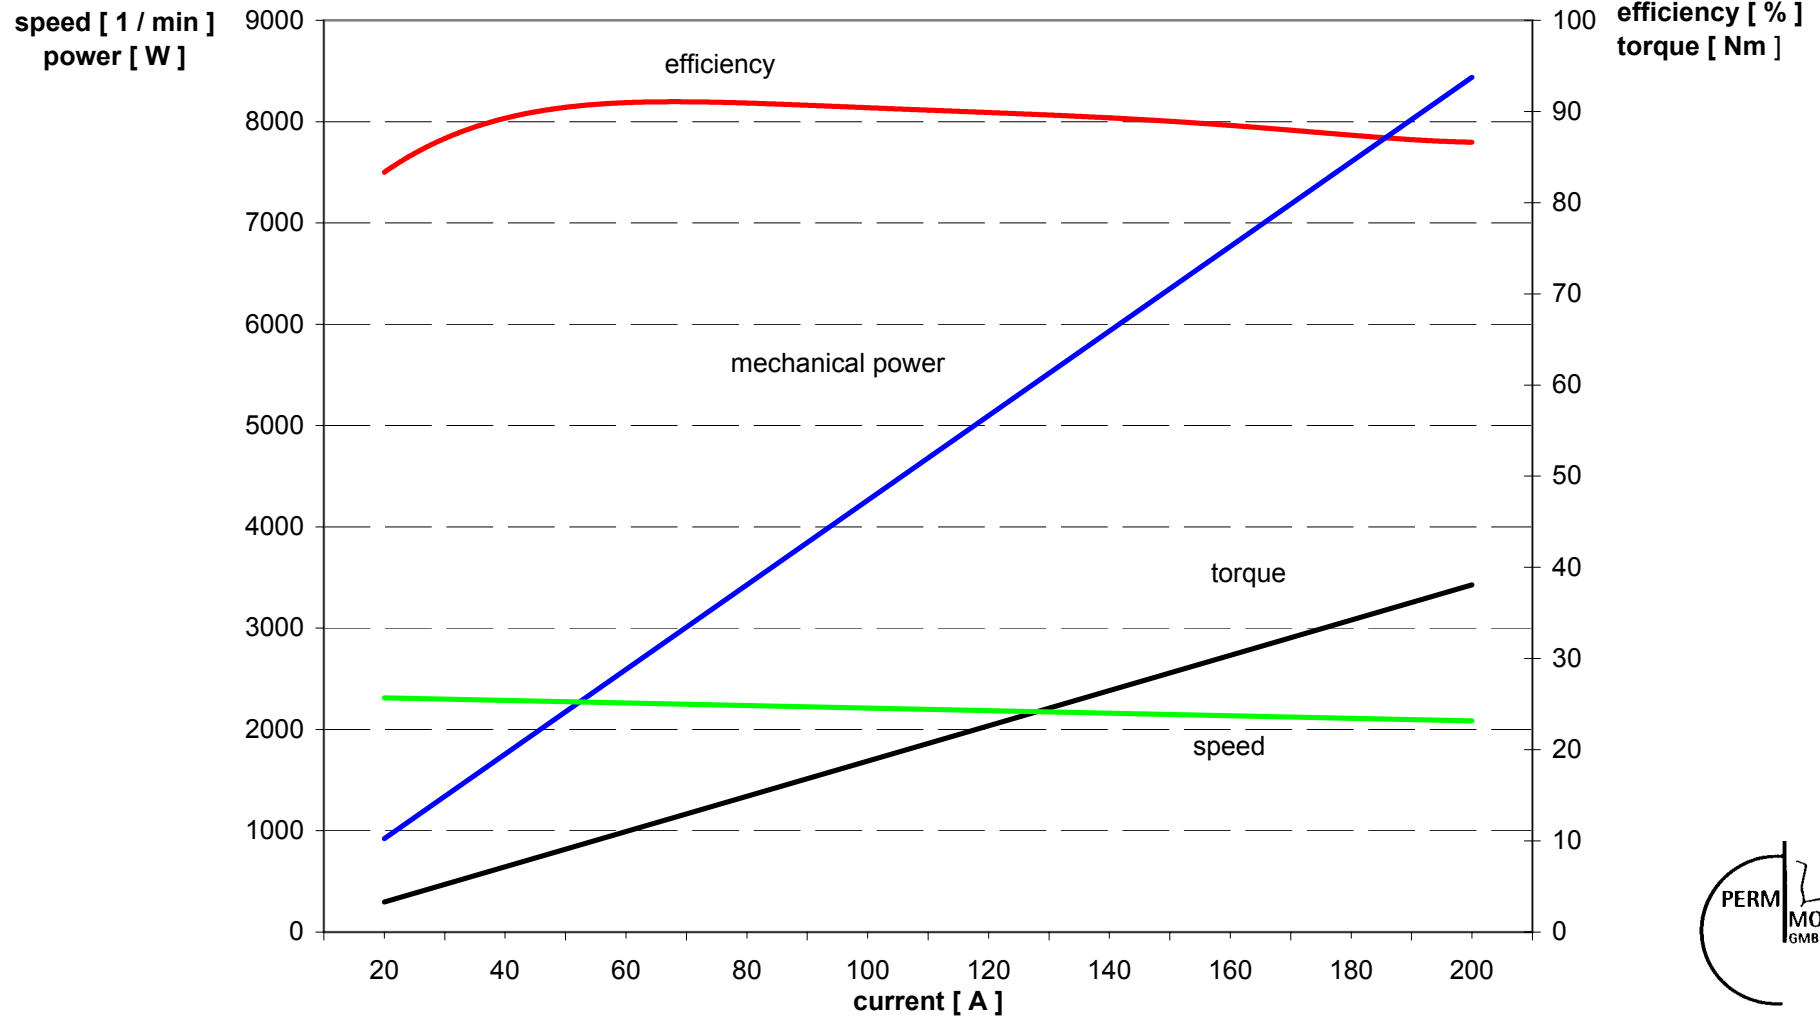

PMG132 24 V

PMG132 36 V

PMG132 48 V

PMG132 60 V

PMG132 72 V

speed / torque
PMG 132

	0	5	10	15	20	25	30	35	38
24V	1172	1138	1103	1069	1034	1000	965	931	910
36 V	1739	1709	1679	1649	1619	1588	1558	1528	1510
48 V	2335	2302	2269	2236	2203	2170	2137	2104	2084
60 V	2937	2901	2865	2830	2794	2758	2722	2686	2664
72 V	3532	3495	3458	3420	3383	3346	3308	3271	3249