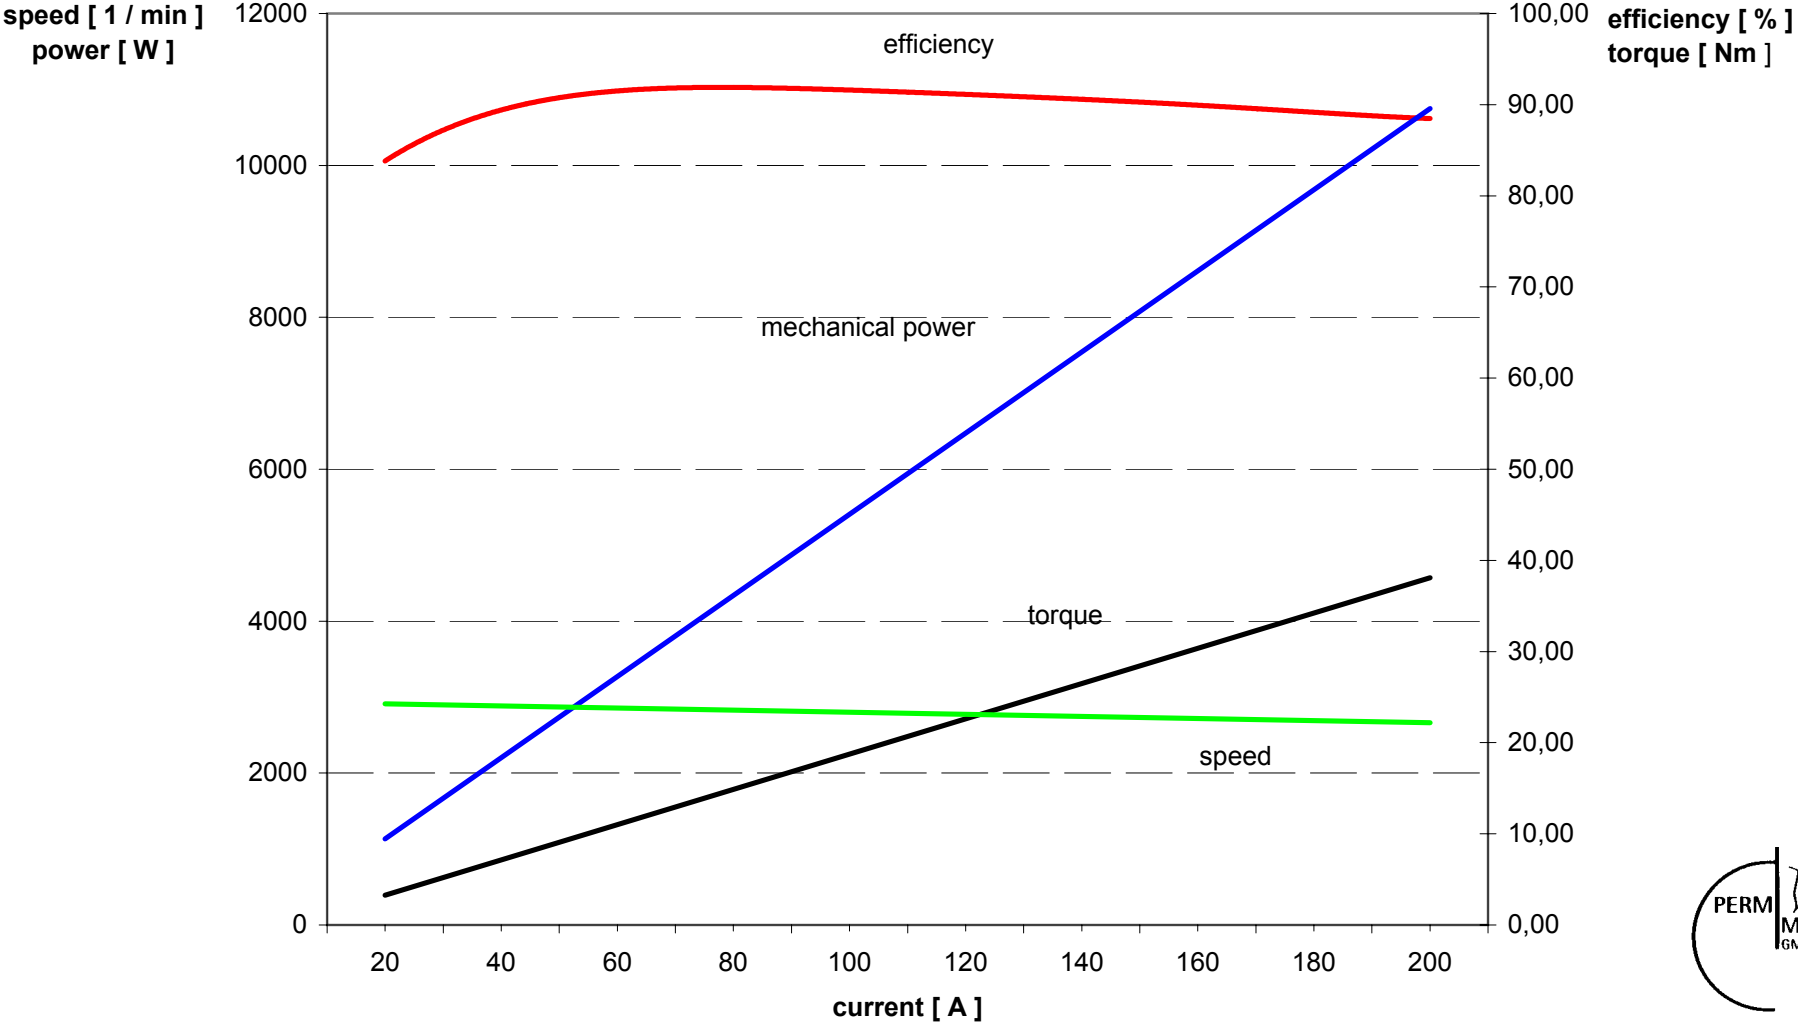

PMG132 24 V

PMG132 36 V

PMG132 48 V

PMG132 60 V

PMG132 72 V

speed / torque
PMG 132

	0	5	10	15	20	25	30	35	38
24V	1172	1138	1103	1069	1034	1000	965	931	910
36 V	1739	1709	1679	1649	1619	1588	1558	1528	1510
48 V	2335	2302	2269	2236	2203	2170	2137	2104	2084
60 V	2937	2901	2865	2830	2794	2758	2722	2686	2664
72 V	3532	3495	3458	3420	3383	3346	3308	3271	3249