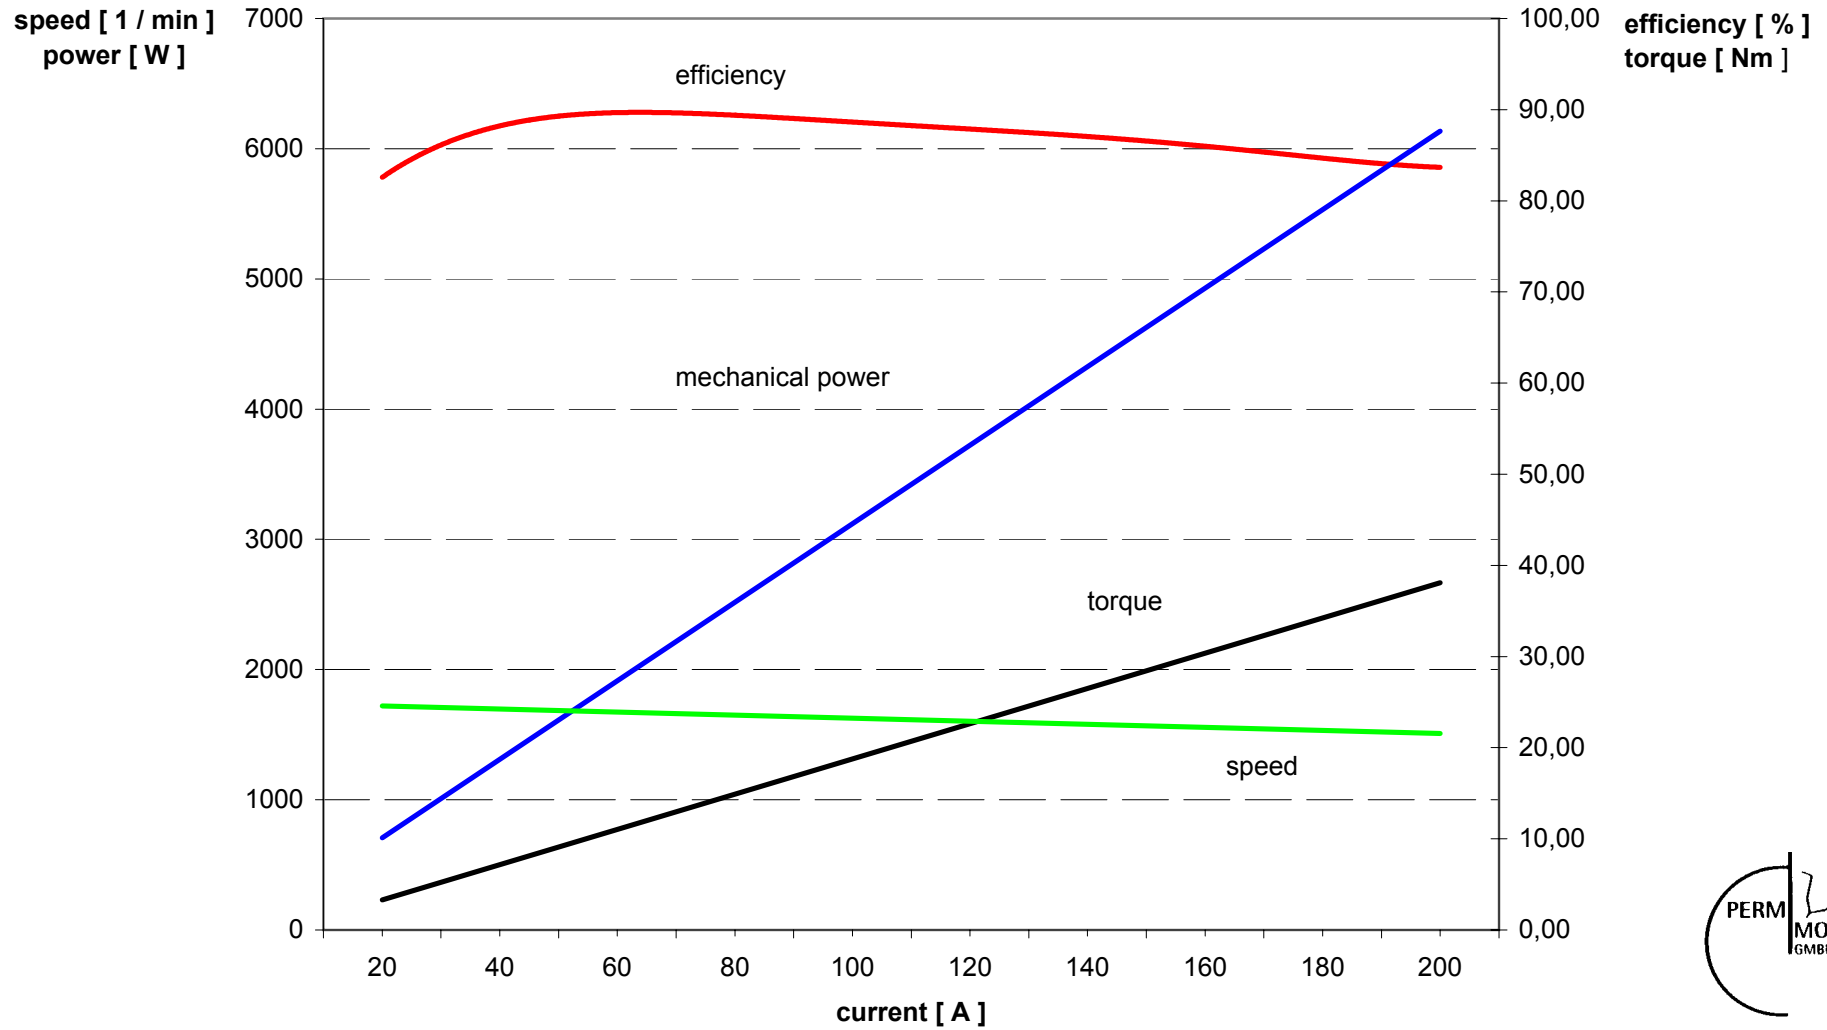

PMG132 24 V

PMG132 36 V

PMG132 48 V

PMG132 60 V

PMG132 72 V

speed / torque
PMG 132

	0	5	10	15	20	25	30	35	38
24V	1172	1138	1103	1069	1034	1000	965	931	910
36 V	1739	1709	1679	1649	1619	1588	1558	1528	1510
48 V	2335	2302	2269	2236	2203	2170	2137	2104	2084
60 V	2937	2901	2865	2830	2794	2758	2722	2686	2664
72 V	3532	3495	3458	3420	3383	3346	3308	3271	3249