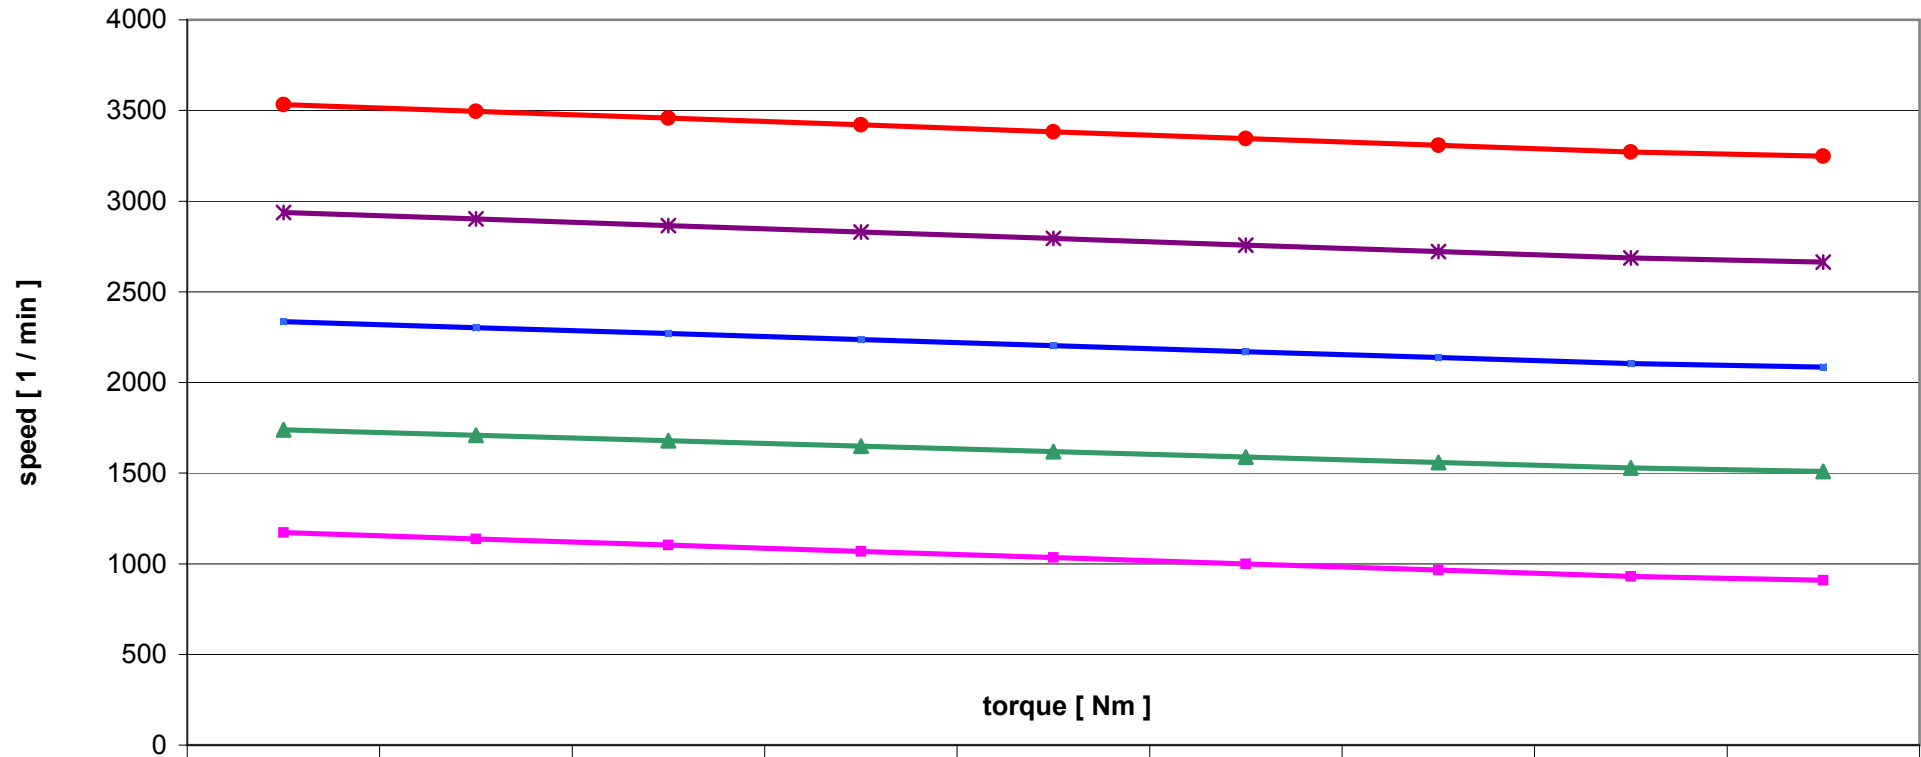

PMG132 24 V

PMG132 36 V

PMG132 48 V

PMG132 60 V

PMG132 72 V

speed / torque
PMG 132

	0	5	10	15	20	25	30	35	38
24V	1172	1138	1103	1069	1034	1000	965	931	910
36 V	1739	1709	1679	1649	1619	1588	1558	1528	1510
48 V	2335	2302	2269	2236	2203	2170	2137	2104	2084
60 V	2937	2901	2865	2830	2794	2758	2722	2686	2664
72 V	3532	3495	3458	3420	3383	3346	3308	3271	3249