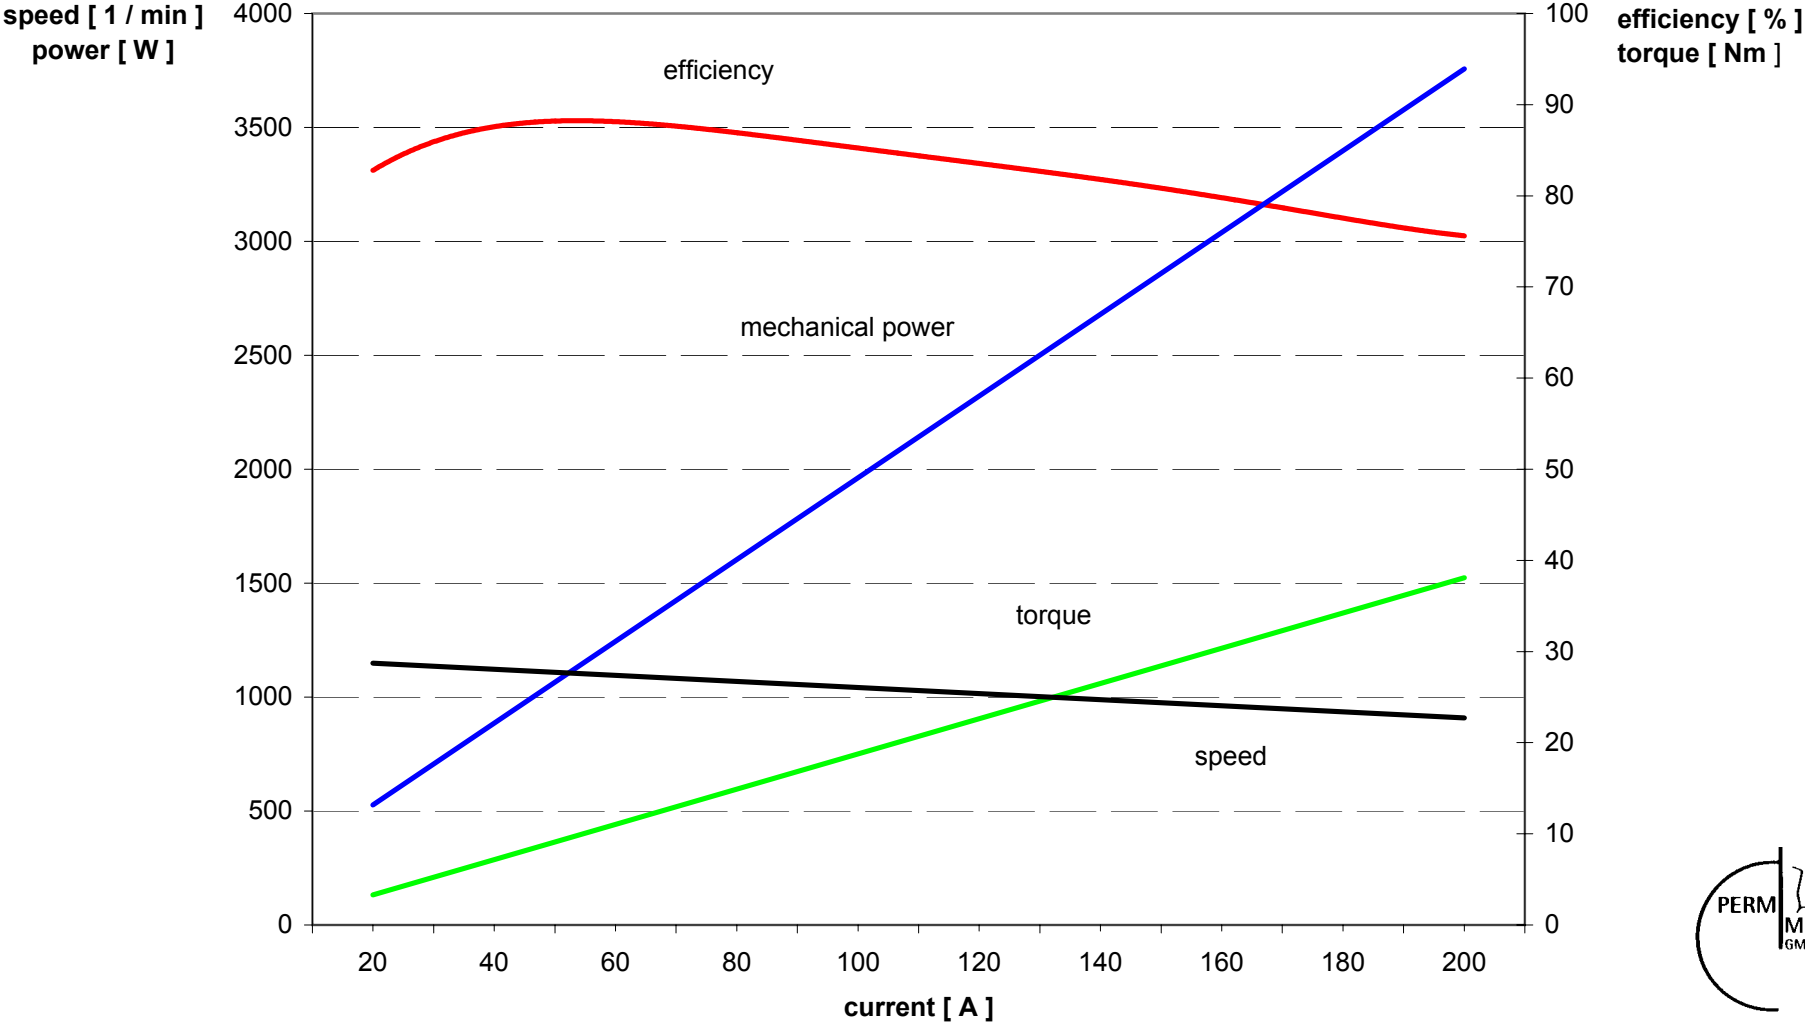

PMG132 24 V

PMG132 36 V

PMG132 48 V

PMG132 60 V

PMG132 72 V

speed / torque
PMG 132

	0	5	10	15	20	25	30	35	38
24V	1172	1138	1103	1069	1034	1000	965	931	910
36 V	1739	1709	1679	1649	1619	1588	1558	1528	1510
48 V	2335	2302	2269	2236	2203	2170	2137	2104	2084
60 V	2937	2901	2865	2830	2794	2758	2722	2686	2664
72 V	3532	3495	3458	3420	3383	3346	3308	3271	3249