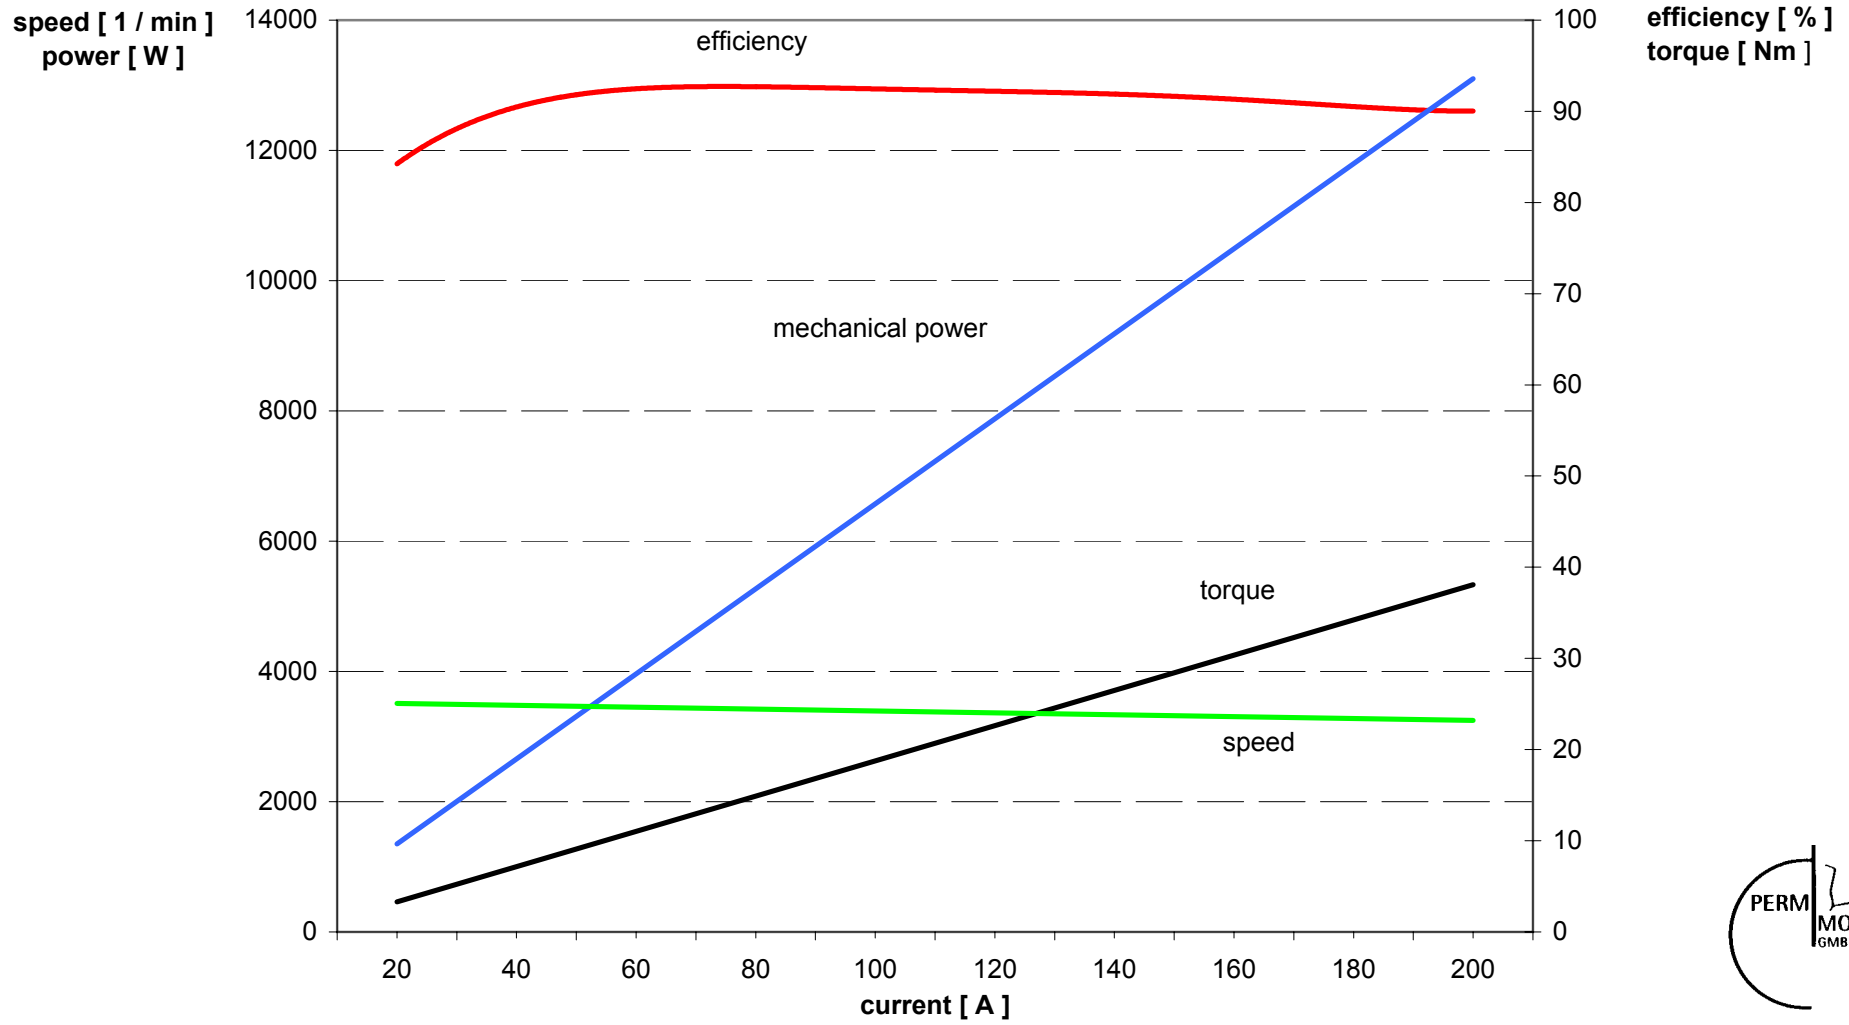

PMG132 24 V

PMG132 36 V

PMG132 48 V

PMG132 60 V

PMG132 72 V

speed / torque
PMG 132

	0	5	10	15	20	25	30	35	38
24V	1172	1138	1103	1069	1034	1000	965	931	910
36 V	1739	1709	1679	1649	1619	1588	1558	1528	1510
48 V	2335	2302	2269	2236	2203	2170	2137	2104	2084
60 V	2937	2901	2865	2830	2794	2758	2722	2686	2664
72 V	3532	3495	3458	3420	3383	3346	3308	3271	3249