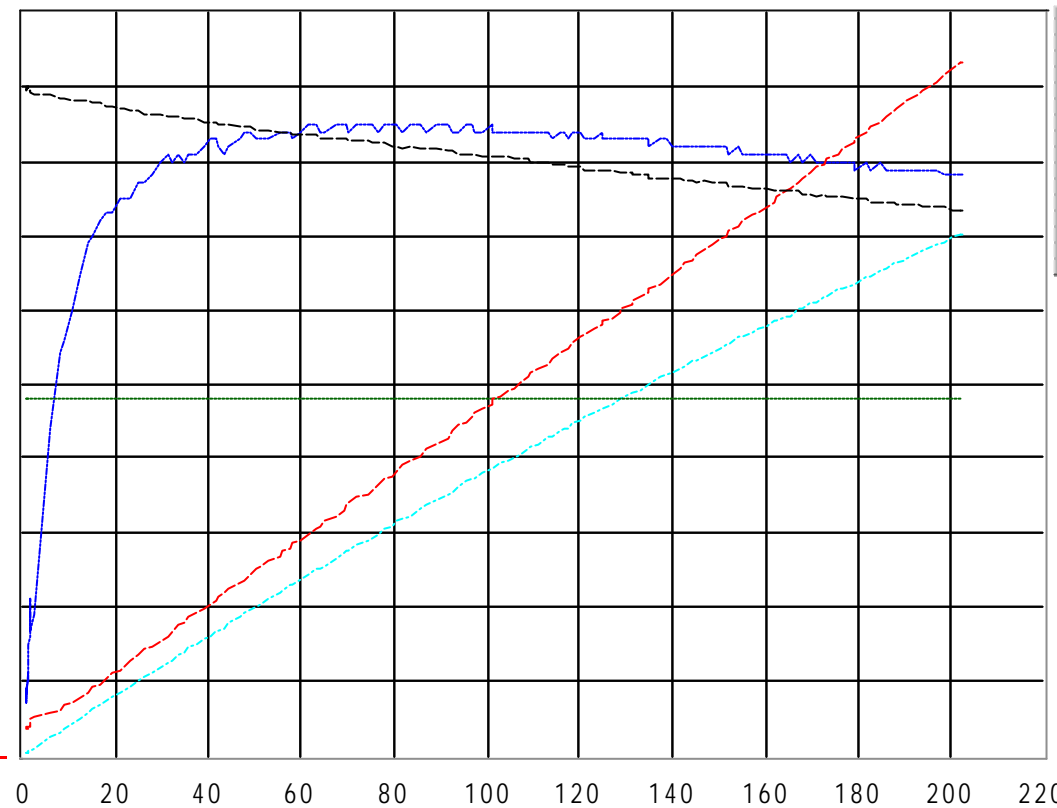

ME0708 24V-CW

Eff.	Watts	Volts	Amps	RPM
1.00 -	5000 -	50 -	200 -	2000 -
0.90 -	4500 -	45 -	180 -	1800 -
0.80 -	4000 -	40 -	160 -	1600 -
0.70 -	3500 -	35 -	140 -	1400 -
0.60 -	3000 -	30 -	120 -	1200 -
0.50 -	2500 -	25 -	100 -	1000 -
0.40 -	2000 -	20 -	80 -	800 -
0.30 -	1500 -	15 -	60 -	600 -
0.20 -	1000 -	10 -	40 -	400 -
0.10 -	500 -	5 -	20 -	200 -
0.00 -	0 -	0 -	0 -	0 -

ME0708 24V-CCW

Eff.	Watts	Volts	Amps	RPM
1.00 -	5000 -	50 -	200 -	2000 -
0.90 -	4500 -	45 -	180 -	1800 -
0.80 -	4000 -	40 -	160 -	1600 -
0.70 -	3500 -	35 -	140 -	1400 -
0.60 -	3000 -	30 -	120 -	1200 -
0.50 -	2500 -	25 -	100 -	1000 -
0.40 -	2000 -	20 -	80 -	800 -
0.30 -	1500 -	15 -	60 -	600 -
0.20 -	1000 -	10 -	40 -	400 -
0.10 -	500 -	5 -	20 -	200 -
0.00 -	0 -	0 -	0 -	0 -