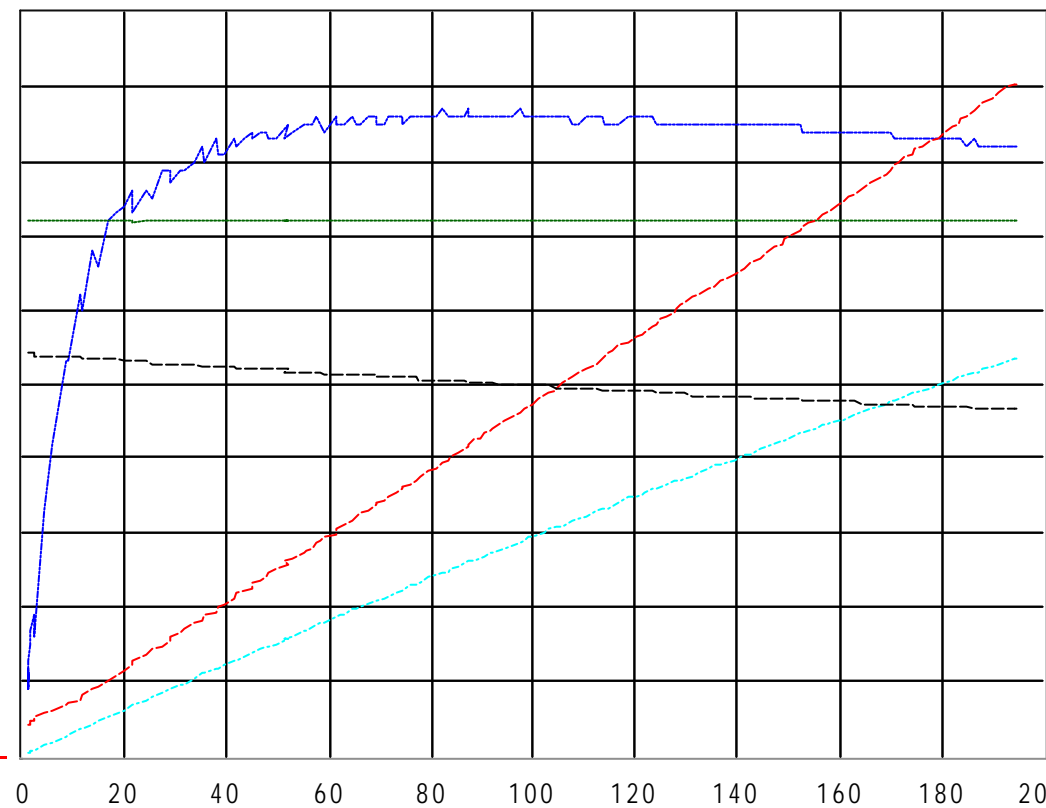

ME0708 36V-CW

Eff.	Watts	Volts	Amps	RPM
1.00	10000	50	200	5000
0.90	9000	45	180	4500
0.80	8000	40	160	4000
0.70	7000	35	140	3500
0.60	6000	30	120	3000
0.50	5000	25	100	2500
0.40	4000	20	80	2000
0.30	3000	15	60	1500
0.20	2000	10	40	1000
0.10	1000	5	20	500
0.00	0	0	0	0