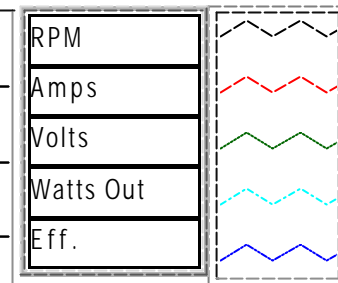

ME0708 24V-CW

Eff.	Watts	Volts	Amps	RPM
1.00 -	5000 -	50 -	200 -	2000 -
0.90 -	4500 -	45 -	180 -	1800 -
0.80 -	4000 -	40 -	160 -	1600 -
0.70 -	3500 -	35 -	140 -	1400 -
0.60 -	3000 -	30 -	120 -	1200 -
0.50 -	2500 -	25 -	100 -	1000 -
0.40 -	2000 -	20 -	80 -	800 -
0.30 -	1500 -	15 -	60 -	600 -
0.20 -	1000 -	10 -	40 -	400 -
0.10 -	500 -	5 -	20 -	200 -
0.00 -	0 -	0 -	0 -	0 -

ME0708 24V-CCW

Eff.	Watts	Volts	Amps	RPM
1.00 -	5000 -	50 -	200 -	2000 -
0.90 -	4500 -	45 -	180 -	1800 -
0.80 -	4000 -	40 -	160 -	1600 -
0.70 -	3500 -	35 -	140 -	1400 -
0.60 -	3000 -	30 -	120 -	1200 -
0.50 -	2500 -	25 -	100 -	1000 -
0.40 -	2000 -	20 -	80 -	800 -
0.30 -	1500 -	15 -	60 -	600 -
0.20 -	1000 -	10 -	40 -	400 -
0.10 -	500 -	5 -	20 -	200 -
0.00 -	0 -	0 -	0 -	0 -