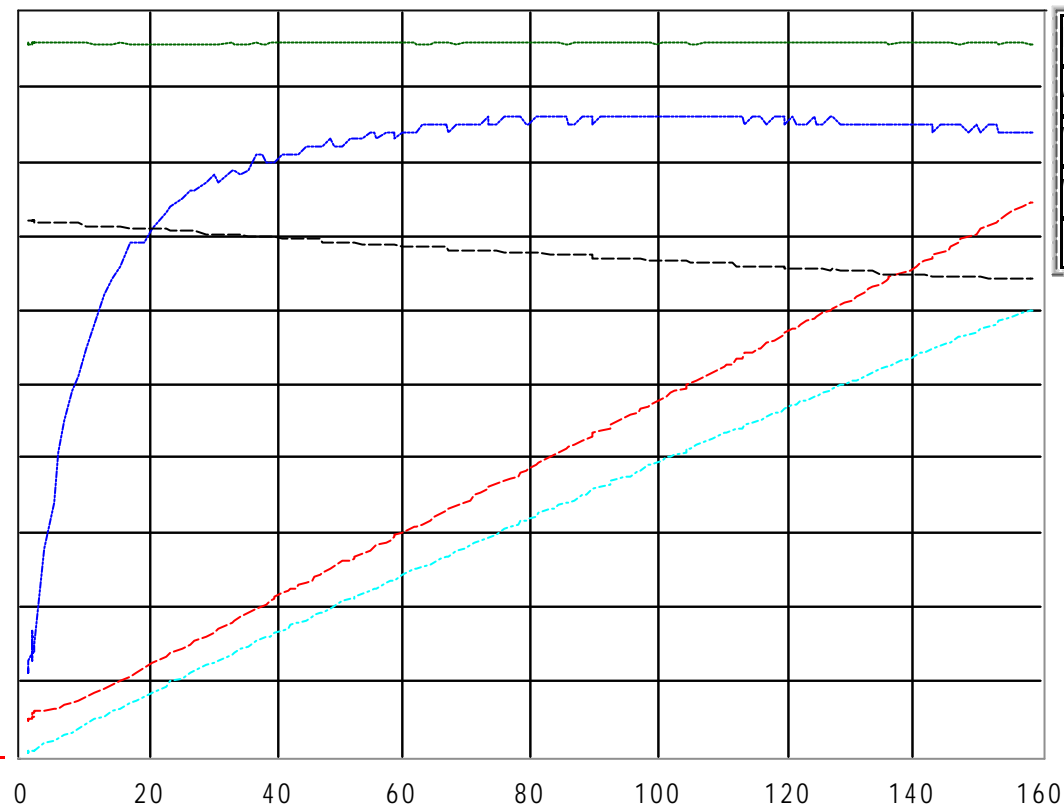

ME0708 48V-CW

Eff.	Watts	Volts	Amps	RPM
1.00	10000	50	200	5000
0.90	9000	45	180	4500
0.80	8000	40	160	4000
0.70	7000	35	140	3500
0.60	6000	30	120	3000
0.50	5000	25	100	2500
0.40	4000	20	80	2000
0.30	3000	15	60	1500
0.20	2000	10	40	1000
0.10	1000	5	20	500
0.00	0	0	0	0